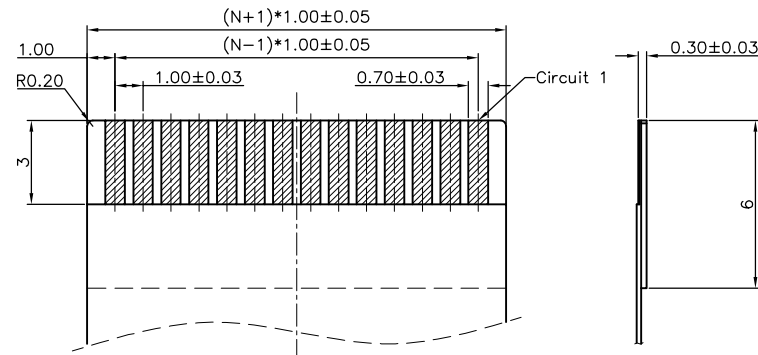

SECTION A-A  
SCALE 1:1

Note:

1. Material:
  - 1.1 Housing: thermoplastic high temp.UL94V-0; Color: natural.
  - 1.2 Latch: thermoplastic high temp.UL94V-0; Color: black.
  - 1.3 Terminal: copper alloy.
  - 1.4 Fitting Nail: copper alloy.
2. Finish:
  - 2.1 Terminal: Underplating: Au/matt Tin overall.
  - 2.2 Fitting Nail: Underplating: matt Tin overall.
3. Product must comply HF RoHS specification.
4. Product No:

AFA07-S \*\* F \* A - 00  
 CKTS  
 CONTACTS TYPE E:Upper F:Lower  
 PLATING  
 1:Gold flash 1u"  
 2:Gold flash 2u"  
 3:Gold flash 3u"  
 B:Bright-Tin 90-120u"  
 C:Matt-Tin 90-120u"  
 REMARKS HF:Halogen free  
 PACKING A:Tape&Reel C:Tube

RECOMMENDED P.C.B PATTERN LAYOUT

RECOMMENDED FPC/FFC DIMENSION

CKTS	DIM A	DIM B	DIM C	DIM D
4	3.00	5.10	9.05	11.00
5	4.00	6.10	10.05	12.00
6	5.00	7.10	11.05	13.00
7	6.00	8.10	12.05	14.00
8	7.00	9.10	13.05	15.00
9	8.00	10.10	14.05	16.00
10	9.00	11.10	15.05	17.00
11	10.00	12.10	16.05	18.00
12	11.00	13.10	17.05	19.00
13	12.00	14.10	18.05	20.00
14	13.00	15.10	19.05	21.00
15	14.00	16.10	20.05	22.00
16	15.00	17.10	21.05	23.00
17	16.00	18.10	22.05	24.00
18	17.00	19.10	23.05	25.00
19	18.00	20.10	24.05	26.00
20	19.00	21.10	25.05	27.00
21	20.00	22.10	26.05	28.00
22	21.00	23.10	27.05	29.00
23	22.00	24.10	28.05	30.00
24	23.00	25.10	29.05	31.00
25	24.00	26.10	30.05	32.00
26	25.00	27.10	31.05	33.00
27	26.00	28.10	32.05	34.00
28	27.00	29.10	33.05	35.00
29	28.00	30.10	34.05	36.00
30	29.00	31.10	35.05	37.00