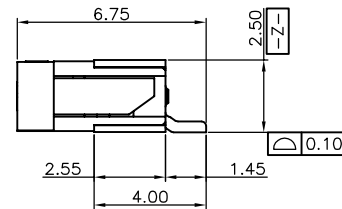

SECTION A-A  
SCALE 1:1

Note:

1. Material:
  - 1.1 Housing: thermoplastic high temp.UL94V-0; Color: natural.
  - 1.2 Latch: thermoplastic high temp.UL94V-0; Color: black.
  - 1.3 Terminal: copper alloy.
  - 1.4 Fitting Nail: copper alloy.
2. Finish:
  - 2.1 Terminal: Underplating: Au/matt Tin overall.
  - 2.2 Fitting Nail: Underplating: matt Tin overall.
3. Product must comply HF RoHS specification.
4. Product No:

RECOMMENDED P.C.B PATTERN LAYOUT

RECOMMENDED FPC/FFC DIMENSION

CKTS	DIM A	DIM B	DIM C	DIM D
4	3.00	5.10	9.05	11.00
5	4.00	6.10	10.05	12.00
6	5.00	7.10	11.05	13.00
7	6.00	8.10	12.05	14.00
8	7.00	9.10	13.05	15.00
9	8.00	10.10	14.05	16.00
10	9.00	11.10	15.05	17.00
11	10.00	12.10	16.05	18.00
12	11.00	13.10	17.05	19.00
13	12.00	14.10	18.05	20.00
14	13.00	15.10	19.05	21.00
15	14.00	16.10	20.05	22.00
16	15.00	17.10	21.05	23.00
17	16.00	18.10	22.05	24.00
18	17.00	19.10	23.05	25.00
19	18.00	20.10	24.05	26.00
20	19.00	21.10	25.05	27.00
21	20.00	22.10	26.05	28.00
22	21.00	23.10	27.05	29.00
23	22.00	24.10	28.05	30.00
24	23.00	25.10	29.05	31.00
25	24.00	26.10	30.05	32.00
26	25.00	27.10	31.05	33.00
27	26.00	28.10	32.05	34.00
28	27.00	29.10	33.05	35.00
29	28.00	30.10	34.05	36.00
30	29.00	31.10	35.05	37.00

CUSTOMER DRAWING

Tolerance Unspecified (未注公差)  
 0.0 ±0.15 0° ±5°  
 0.00 ±0.10 0° 0 ±3°  
 0.000 ±0.05 0° 0.00 ±1°

Size(幅幅): A4  
 Unit(单位): MM  
 Scale(比例): 1:1  
 Page(页数): 1 OF 1

深圳市文章济美科技有限公司  
 Shenzhen WenZhangJiMei technology co., LTD