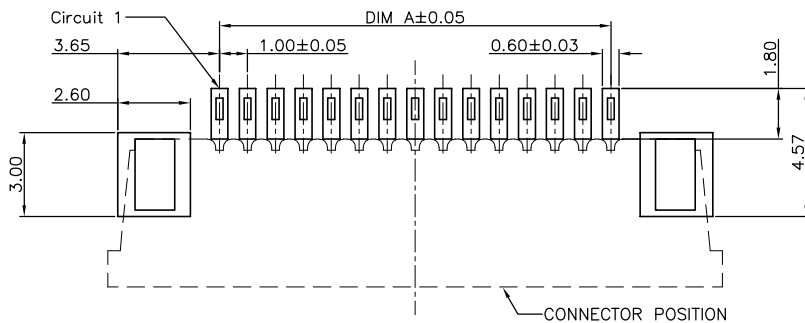

SECTION A-A  
SCALE 1:1

Note:

1. Material:
  - 1.1 Housing: thermoplastic high temp.UL94V-0; Color: natural.
  - 1.2 Latch: thermoplastic high temp.UL94V-0; Color: black.
  - 1.3 Terminal: copper alloy.
  - 1.4 Fitting Nail: copper alloy.
2. Finish:
  - 2.1 Terminal: Underplating: Au/matt Tin overall.
  - 2.2 Fitting Nail: Underplating: matt Tin overall.
3. Product must comply HF RoHS specification.
4. Product No:

AFA07-S \*\* F \* A - 00  
 CKTS  
 CONTACTS TYPE E:Upper F:Lower  
 PLATING  
 1:Gold flash 1u"  
 2:Gold flash 2u"  
 3:Gold flash 3u"  
 B:Bright-Tin 90-120u"  
 C:Matt-Tin 90-120u"  
 REMARKS HF:Halogen free  
 PACKING A:Tape&Reel C:Tube

RECOMMENDED P.C.B PATTERN LAYOUT

RECOMMENDED FPC/FFC DIMENSION

CKTS	DIM A	DIM B	DIM C	DIM D
4	3.00	5.10	9.05	11.00
5	4.00	6.10	10.05	12.00
6	5.00	7.10	11.05	13.00
7	6.00	8.10	12.05	14.00
8	7.00	9.10	13.05	15.00
9	8.00	10.10	14.05	16.00
10	9.00	11.10	15.05	17.00
11	10.00	12.10	16.05	18.00
12	11.00	13.10	17.05	19.00
13	12.00	14.10	18.05	20.00
14	13.00	15.10	19.05	21.00
15	14.00	16.10	20.05	22.00
16	15.00	17.10	21.05	23.00
17	16.00	18.10	22.05	24.00
18	17.00	19.10	23.05	25.00
19	18.00	20.10	24.05	26.00
20	19.00	21.10	25.05	27.00
21	20.00	22.10	26.05	28.00
22	21.00	23.10	27.05	29.00
23	22.00	24.10	28.05	30.00
24	23.00	25.10	29.05	31.00
25	24.00	26.10	30.05	32.00
26	25.00	27.10	31.05	33.00
27	26.00	28.10	32.05	34.00
28	27.00	29.10	33.05	35.00
29	28.00	30.10	34.05	36.00
30	29.00	31.10	35.05	37.00

Product Name(产品名称): 1.0Pitch H=2.5 FPC ZIF R/A Lower TypeK1 SMT CONN

Product No(产品料号):

Project View (投影视角)

Rev(版本): A

Designer(设计): Allan 03/23/11

Checked(审核):

Approved(批准):

Rev	Change Description	Date	Revisor
A	初版发行	2011/03/23	Allan
	变更内容	日期	制/修/订人