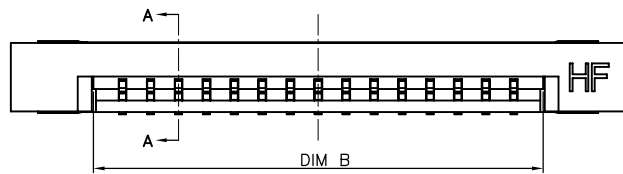

SECTION A-A  
SCALE 1:1

Note:

1. Material:
  - 1.1 Housing: thermoplastic high temp.UL94V-0; Color: natural.
  - 1.2 Latch: thermoplastic high temp.UL94V-0; Color: black.
  - 1.3 Terminal: copper alloy.
  - 1.4 Fitting Nail: copper alloy.
2. Finish:
  - 2.1 Terminal: Underplating: Au/matt Tin overall.
  - 2.2 Fitting Nail: Underplating: matt Tin overall.
3. Product must comply HF RoHS specification.
4. Product No:

AFA07-S \*\* F \* A - 00  
 CKTS  
 CONTACTS TYPE E:Upper F:Lower  
 PLATING  
 1:Gold flash 1u"  
 2:Gold flash 2u"  
 3:Gold flash 3u"  
 B:Bright-Tin 90-120u"  
 C:Matt-Tin 90-120u"  
 REMARKS HF:Halogen free  
 PACKING A:Tape&Reel C:Tube

RECOMMENDED P.C.B PATTERN LAYOUT

RECOMMENDED FPC/FFC DIMENSION

CKTS	DIM A	DIM B	DIM C	DIM D
4	3.00	5.10	9.05	11.00
5	4.00	6.10	10.05	12.00
6	5.00	7.10	11.05	13.00
7	6.00	8.10	12.05	14.00
8	7.00	9.10	13.05	15.00
9	8.00	10.10	14.05	16.00
10	9.00	11.10	15.05	17.00
11	10.00	12.10	16.05	18.00
12	11.00	13.10	17.05	19.00
13	12.00	14.10	18.05	20.00
14	13.00	15.10	19.05	21.00
15	14.00	16.10	20.05	22.00
16	15.00	17.10	21.05	23.00
17	16.00	18.10	22.05	24.00
18	17.00	19.10	23.05	25.00
19	18.00	20.10	24.05	26.00
20	19.00	21.10	25.05	27.00
21	20.00	22.10	26.05	28.00
22	21.00	23.10	27.05	29.00
23	22.00	24.10	28.05	30.00
24	23.00	25.10	29.05	31.00
25	24.00	26.10	30.05	32.00
26	25.00	27.10	31.05	33.00
27	26.00	28.10	32.05	34.00
28	27.00	29.10	33.05	35.00
29	28.00	30.10	34.05	36.00
30	29.00	31.10	35.05	37.00